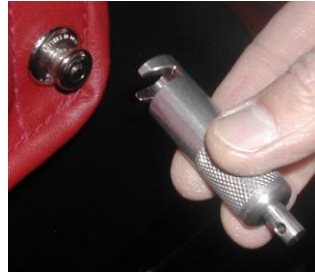

MT = Morgan – Trim (Ausstattungsteile innen)

**Multitool
(Tommybar+Tenaxschlüssel)**
#MT013A