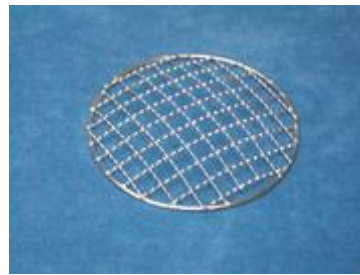

**Frontscheiben - „Z“ - Profil,
Edelstahl poliert,
pro Paar**
#MC048

**Kantenschutz Einstieg
Quarter Panel**
#MC080

MC = Morgan Chromteile

**Scheinwerfergitter / „Stoneguards“
Verchromt,
5“ - 7“ Durchmesser,
pro Paar
#MC065+66+67+67A**