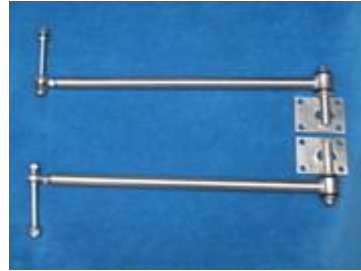

Anti-Tramp-Kit,
Edelstahl
Zug- und Schubstrebe
#MFH027B