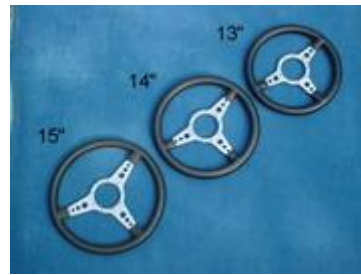

LML= Moto Lita Lenkrad

Moto-Lita
Lederlenkrad, 3 Speichen,
diverse Ausführungen und Größen
#LML003L